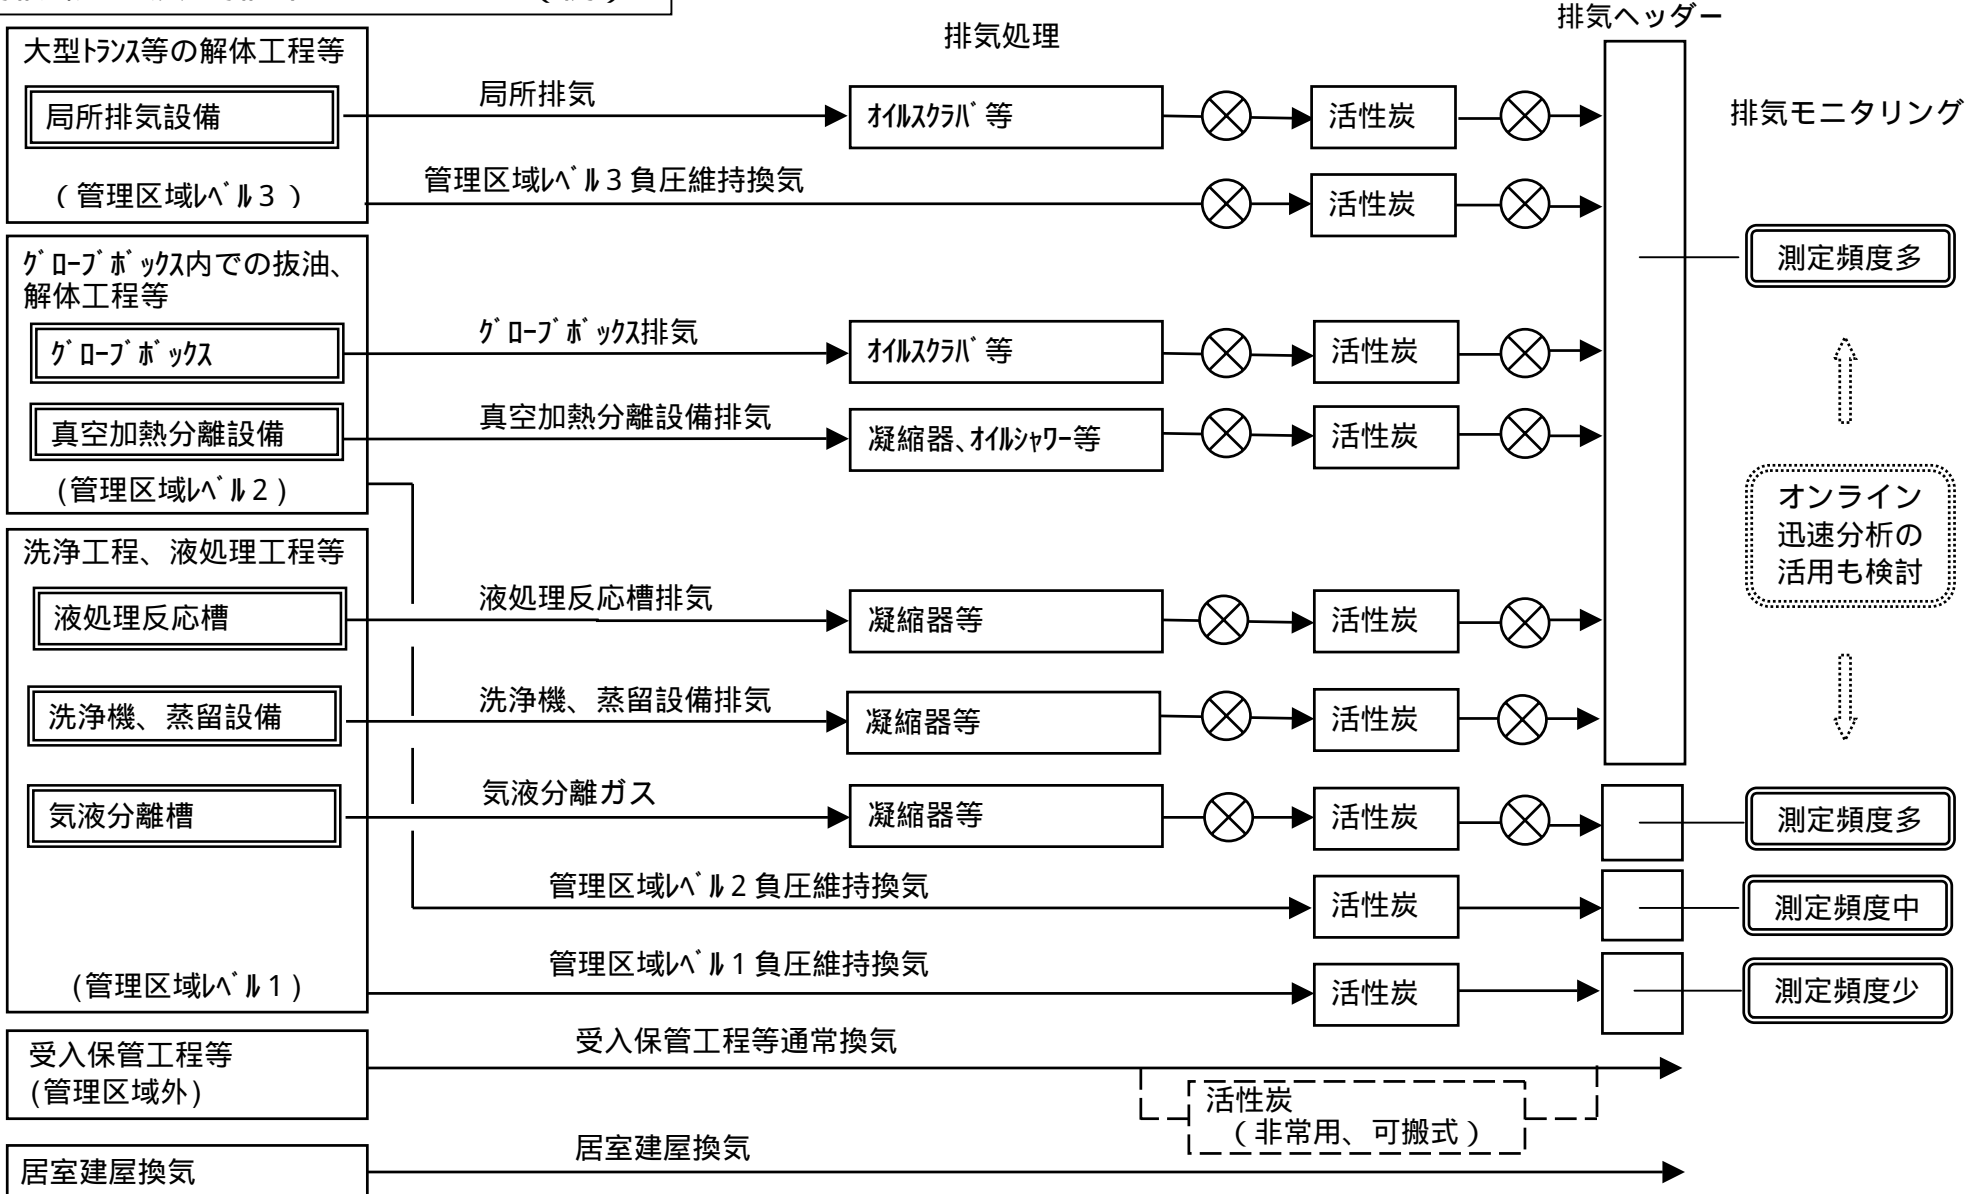

## 排気処理及び排出モニタリングについて

# 排気処理及び排出モニタリング (例)

凡例 施設内分析 ⊗ サンプル口 (試運転時等系統別確認用)