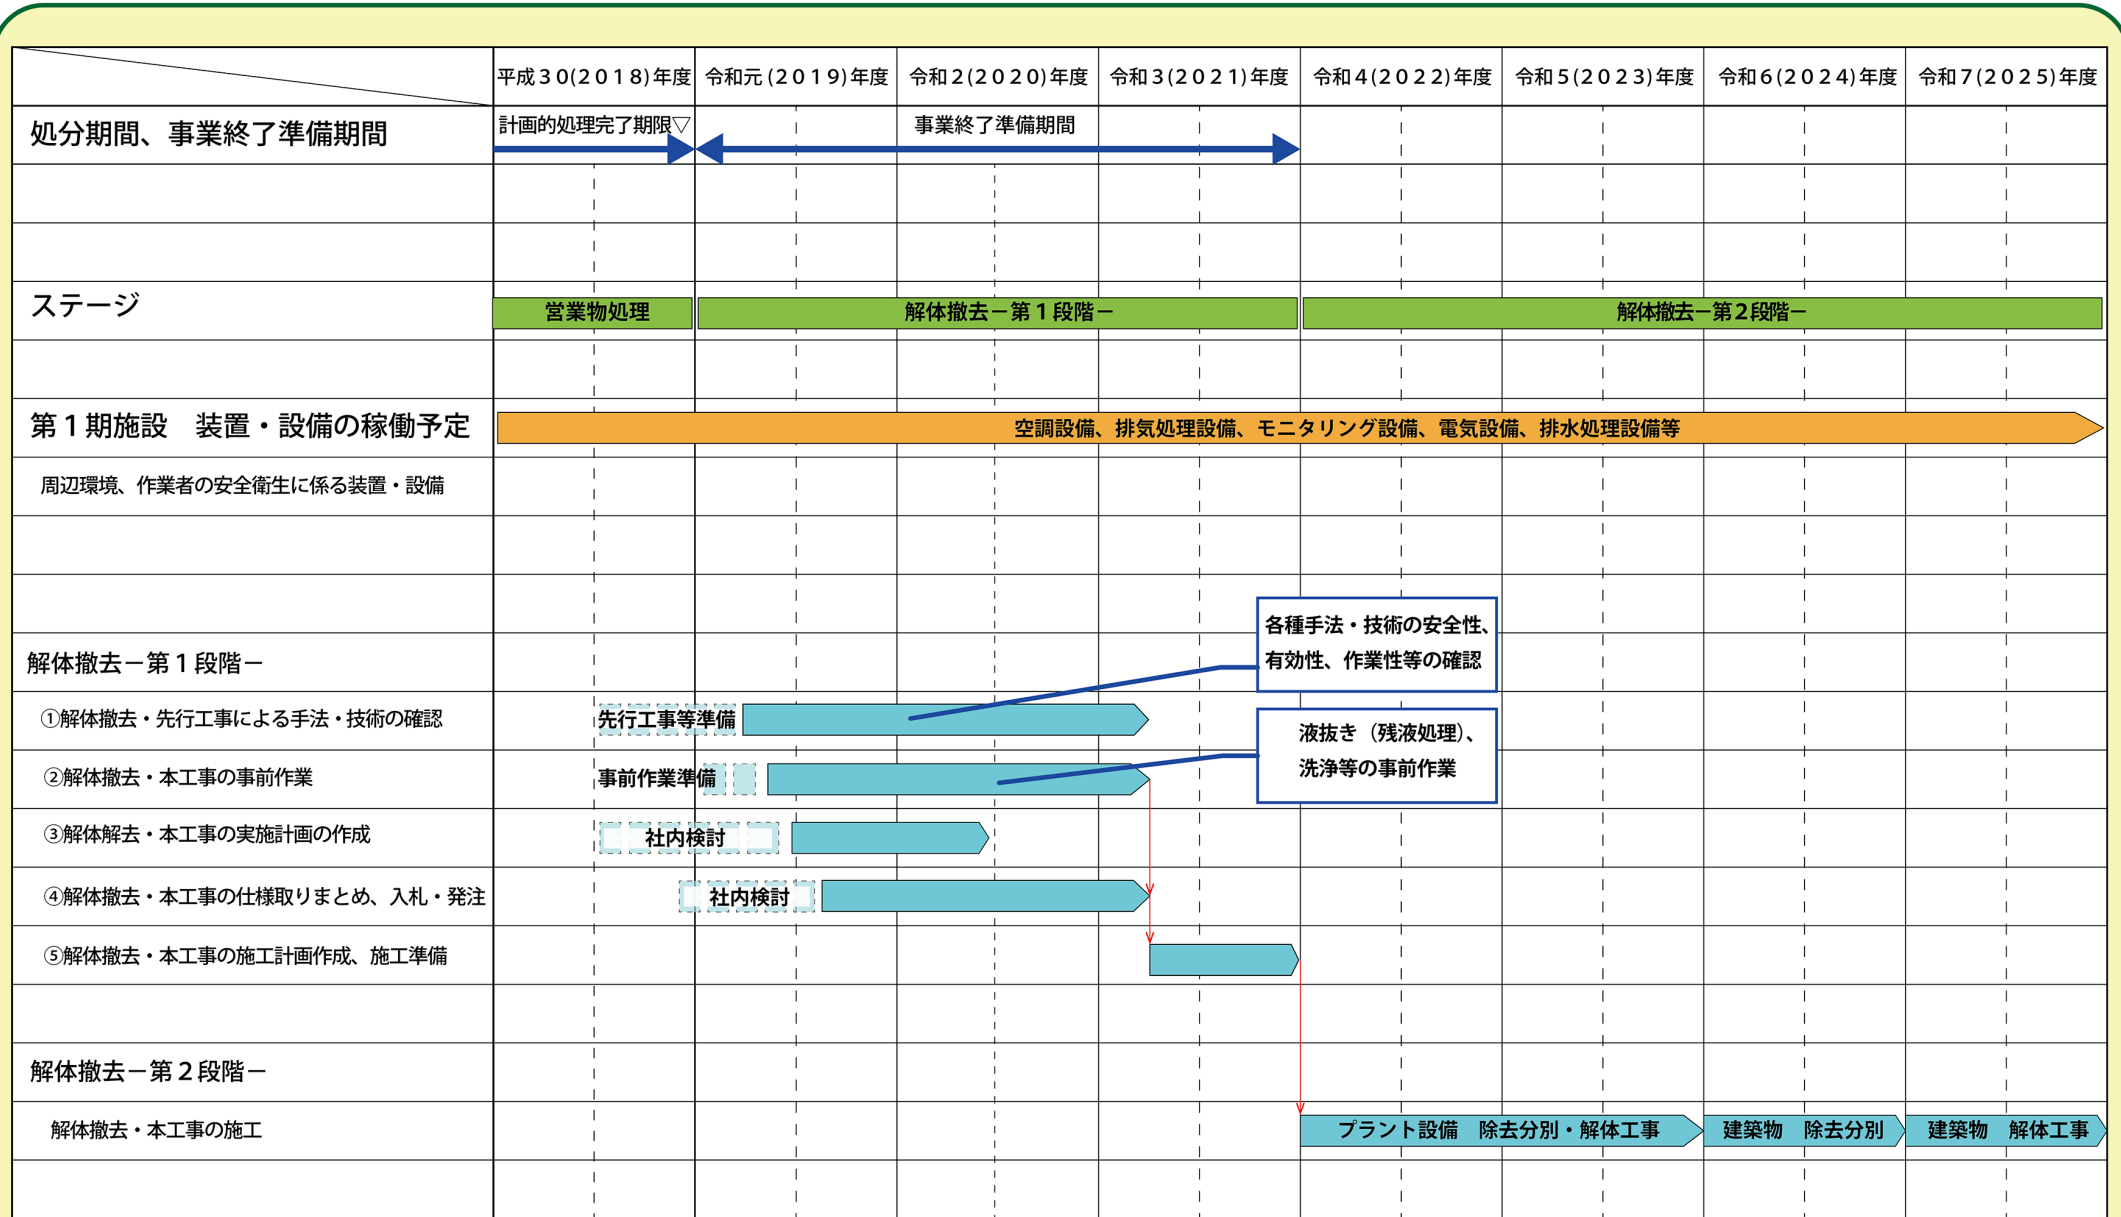

# 北九州 PCB 処理事業所第 1 期施設 解体撤去に係る今後の予定

上記工程から遅れが生じないように努めてまいります。今後の検討の進捗により、変更になる場合もあります。