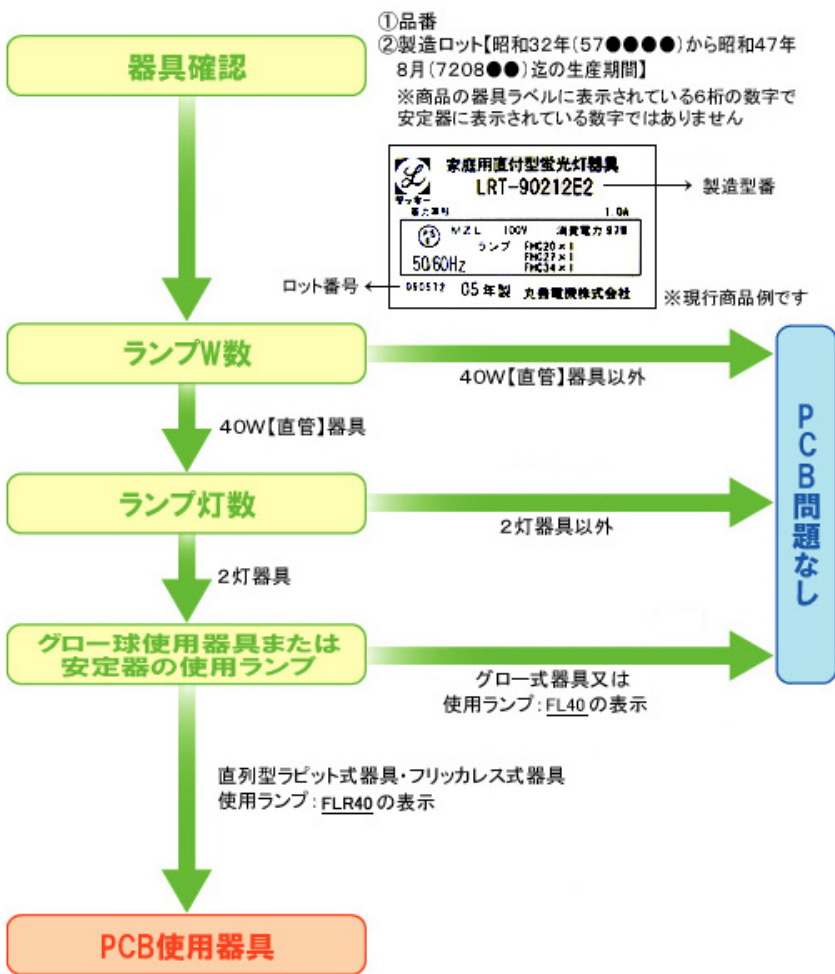

丸善電機は
照明専門メーカーです

あかりを愉しむブログ

2006-2007
照明器具WEBカタログ
powered by milicool

暮らしとあかりの
良い関係

ネット直販
OUTLET!
丸善ダイレクト
Maruzen Direct

VOL. 2 PCB使用安定器について

丸善電機クオリティ

- PCB使用安定器について
- PCB使用機種確認フロー
- PCB調査機種一覧
- 安定器調査一覧
- 証明書発行について
- 証明書依頼フォーム

▶ PCB使用機種確認フロー

PCB使用安定器について / PCB使用機種確認フロー / PCB調査機種一覧 / 安定器調査一覧 / 証明書発行について / 証明書依頼フォーム

▶ よくあるお問い合わせ (FAQ) 目次へもどる

ダウンロードはこちら
から。

- 最新の製品情報はここ
ら↓

照明器具の
丸善電機株式会社HOME

[▲ ページトップへ](#)

当サイトに掲載の商品は、全国の家電量販店・ホームセンターなどご購入いただけます。
また、お近くに取り扱い店舗がないという方は、最寄りの丸善電機の各営業所にお問い合わせください。