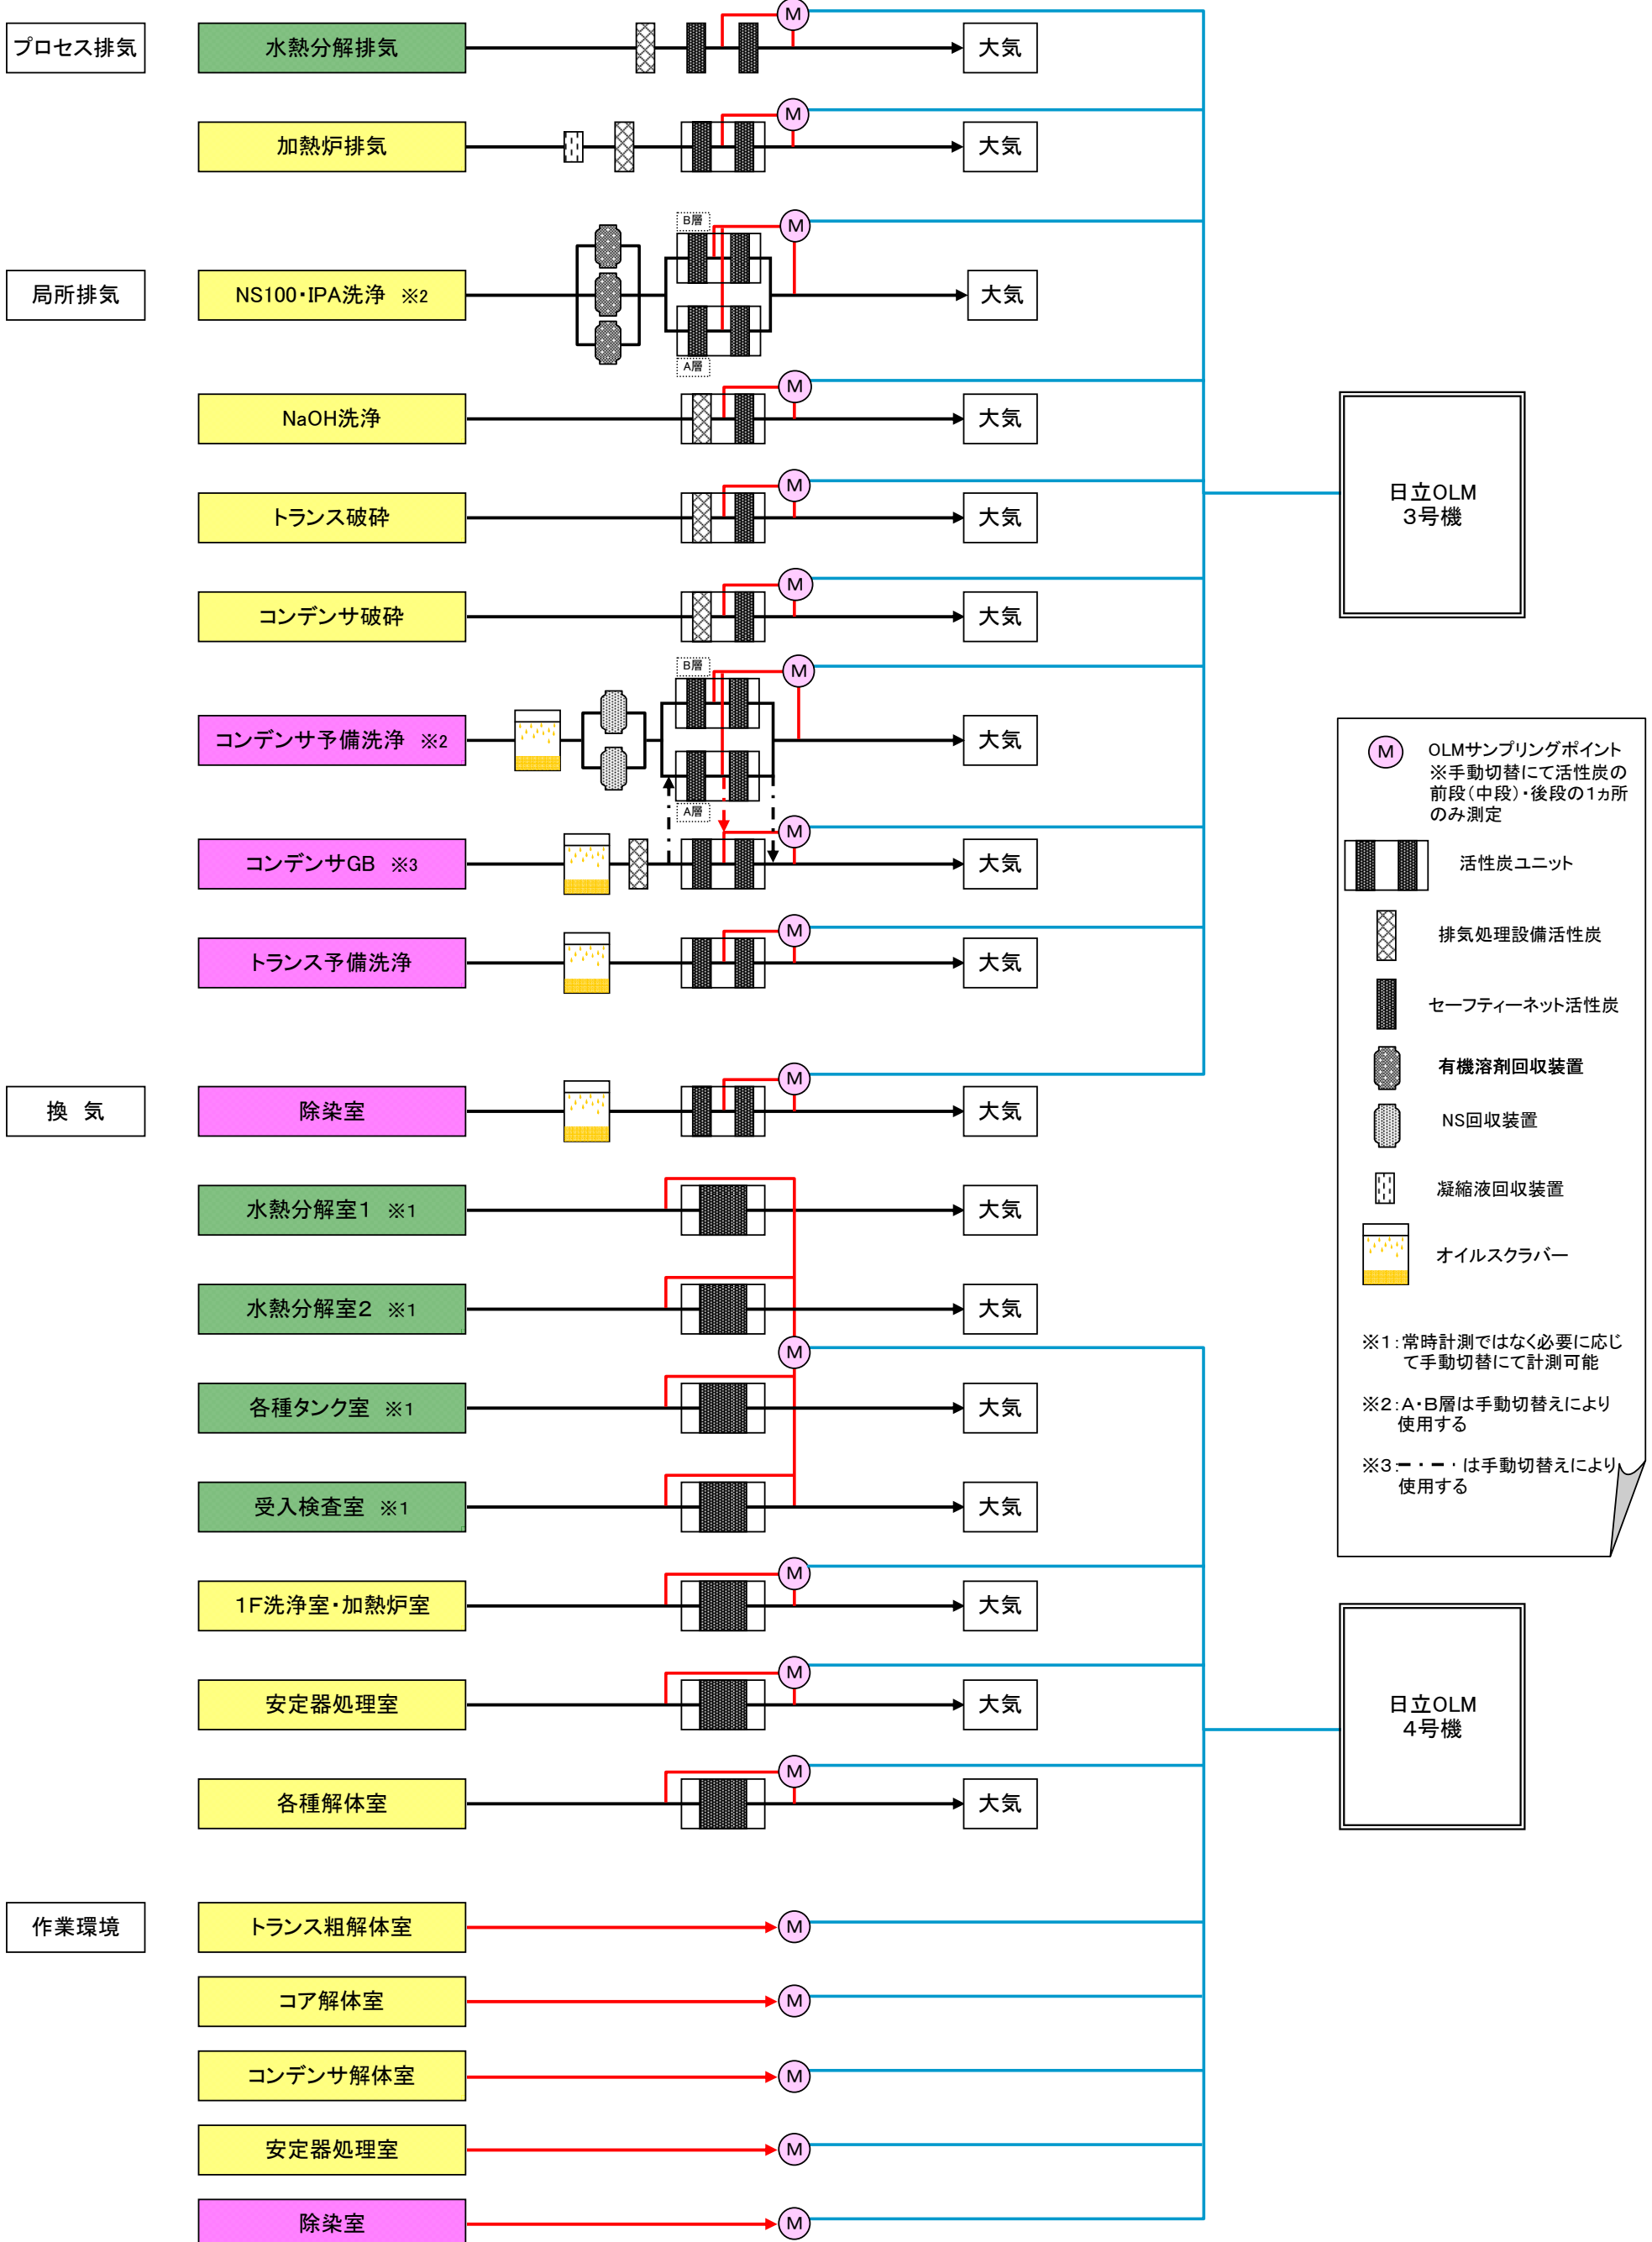

「オンラインモニタリング系統図」

管理レベル レベル1 レベル2 レベル3