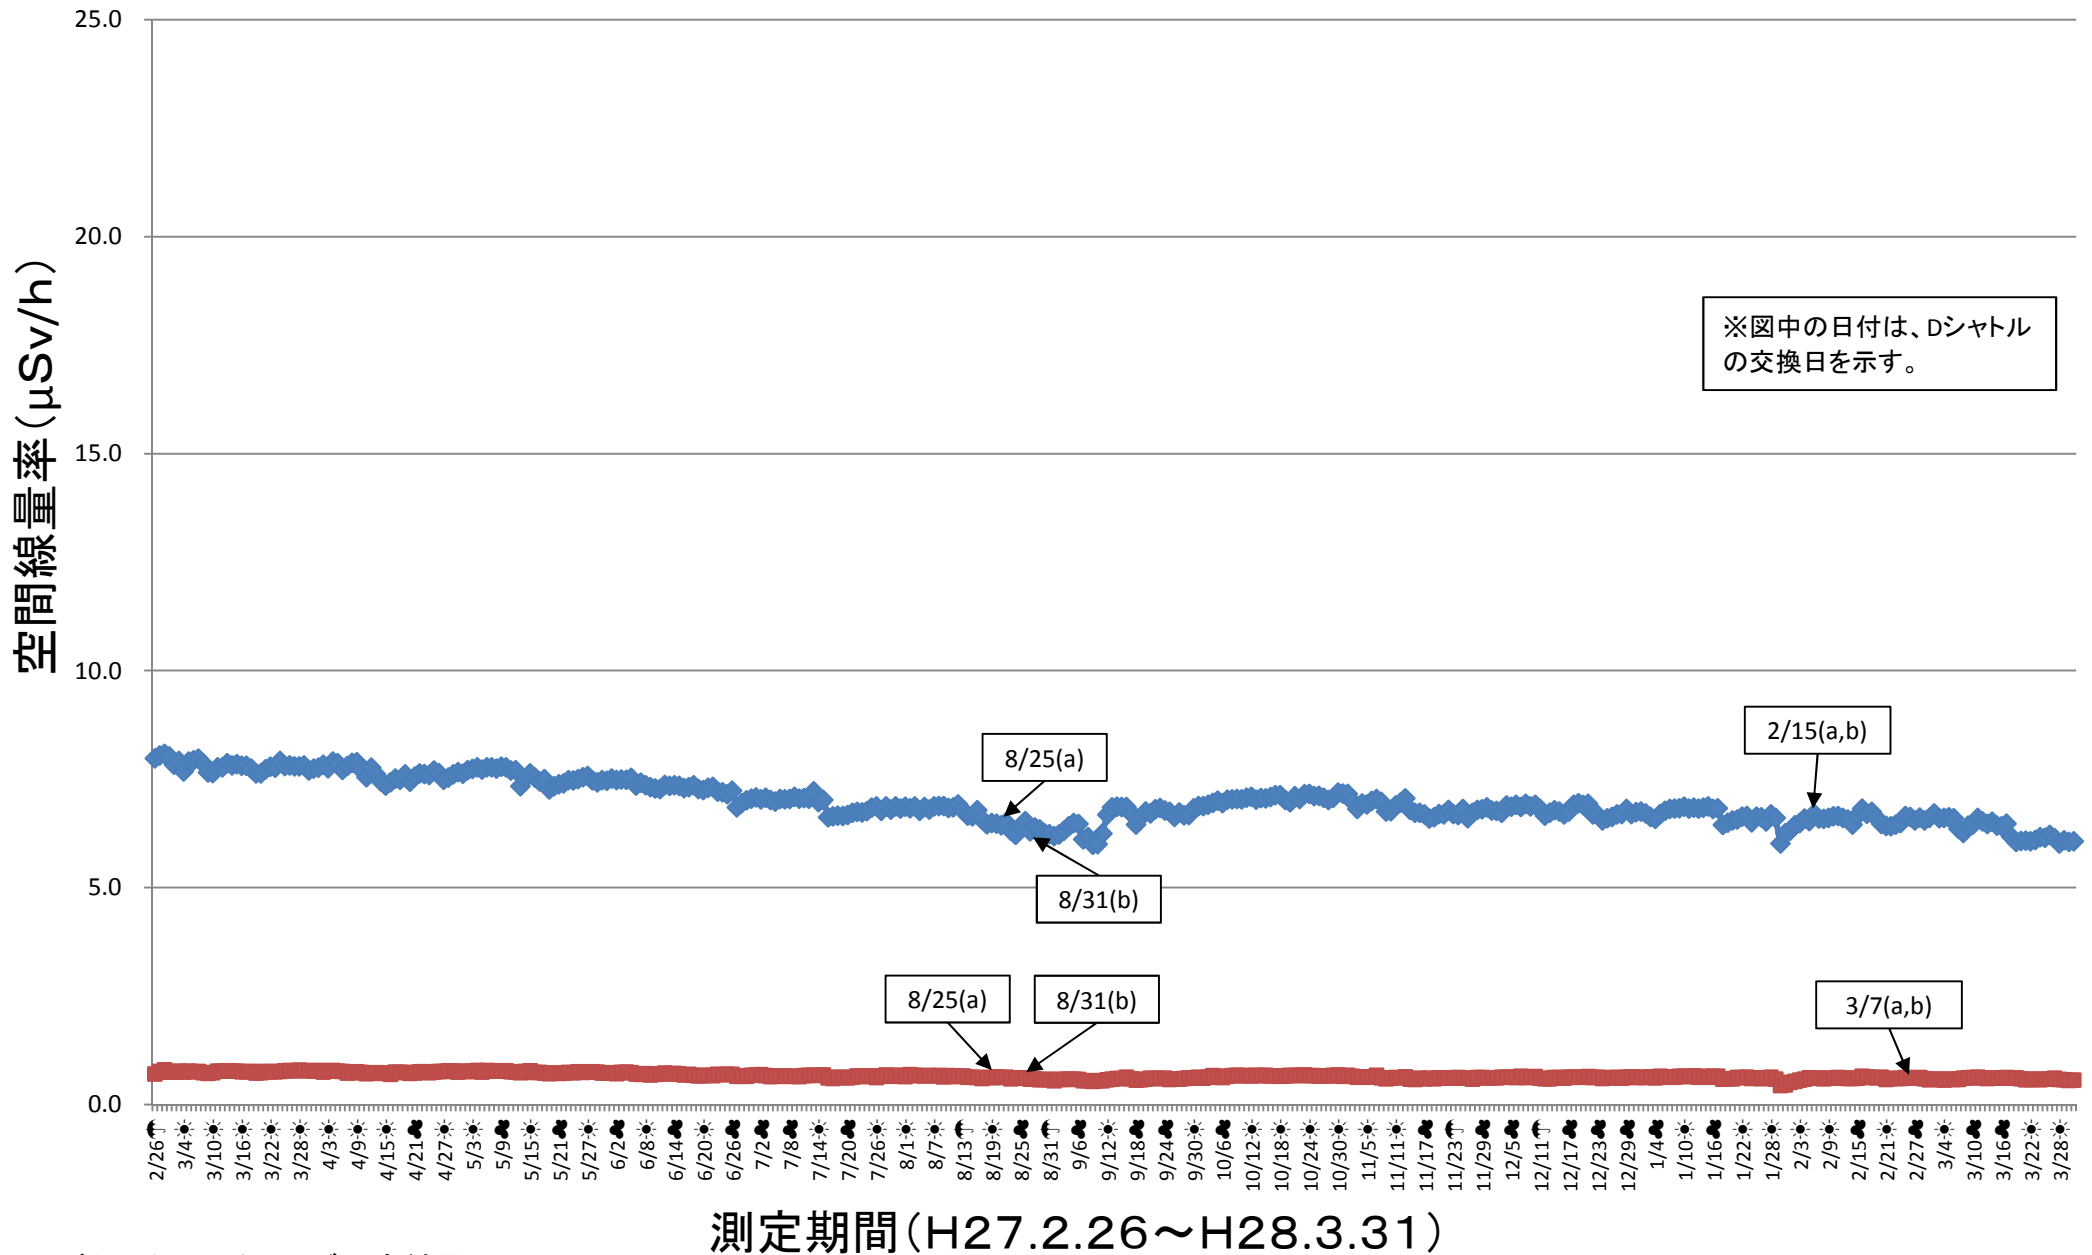

# 各モニタリングポイントの日ごとの空間線量率

◆ 大熊町-東大和久交差点付近

■ 双葉町-陳場下交差点付近

※国が行ったモニタリング測定結果